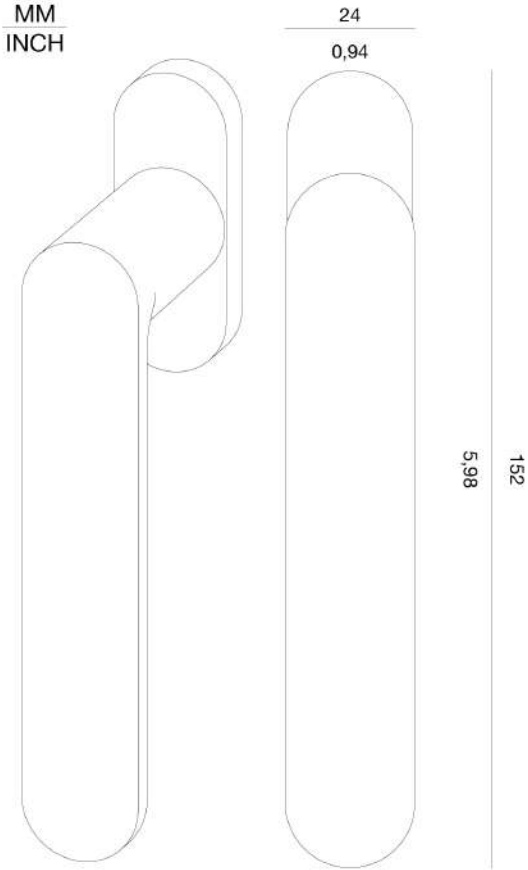

SLIM

STANDARD